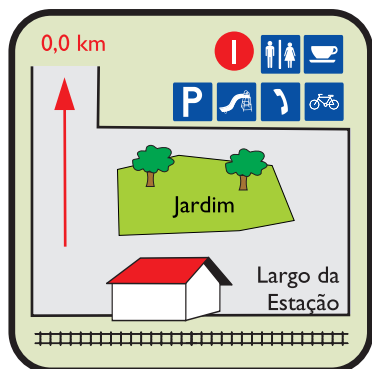

PERCURSO BTT

Casa Branca - Santiago do Escoural

Partida do Largo da Estação

Legenda:

1 Largo da Estação - Casa Branca

- ☕ - Bar / Cafetaria
- 🚻 - W. C.
- 🎠 - Parque Infantil
- ☎ - Telefone
- 🚲 - Percurso para Bicicletas
- P - Parque de Estacionamento

2 Rotunda - Santiago do Escoural

- 🏠 - Parque de Merendas