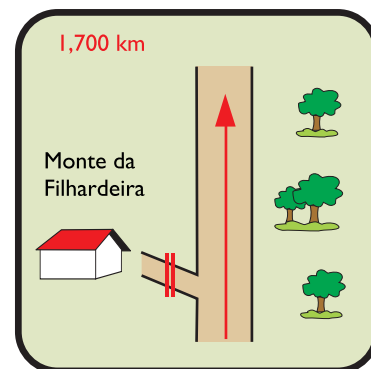

PERCURSO BTT

Casa Branca - Santiago do Escoural

Partida do Largo da Estação

Legenda:

1 Largo da Estação - Casa Branca

- ☕ - Bar / Cafetaria
- 🚻 - W. C.
- 🎠 - Parque Infantil
- ☎ - Telefone
- 🚲 - Percurso para Bicicletas
- P - Parque de Estacionamento

2 Rotunda - Santiago do Escoural

- 🏠 - Parque de Merendas