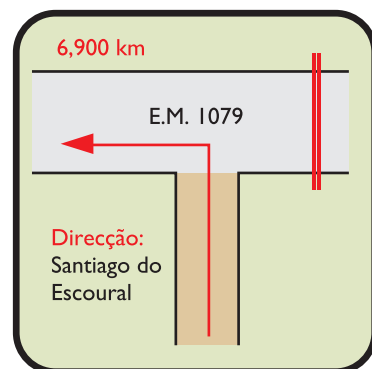

PERCURSO BTT

Casa Branca - Santiago do Escoural

Partida do Largo da Estação

Legenda:

1 Largo da Estação - Casa Branca

- ☕ - Bar / Cafetaria
- 🚻 - W. C.
- 🎠 - Parque Infantil
- ☎ - Telefone
- 🚲 - Percurso para Bicicletas
- P - Parque de Estacionamento