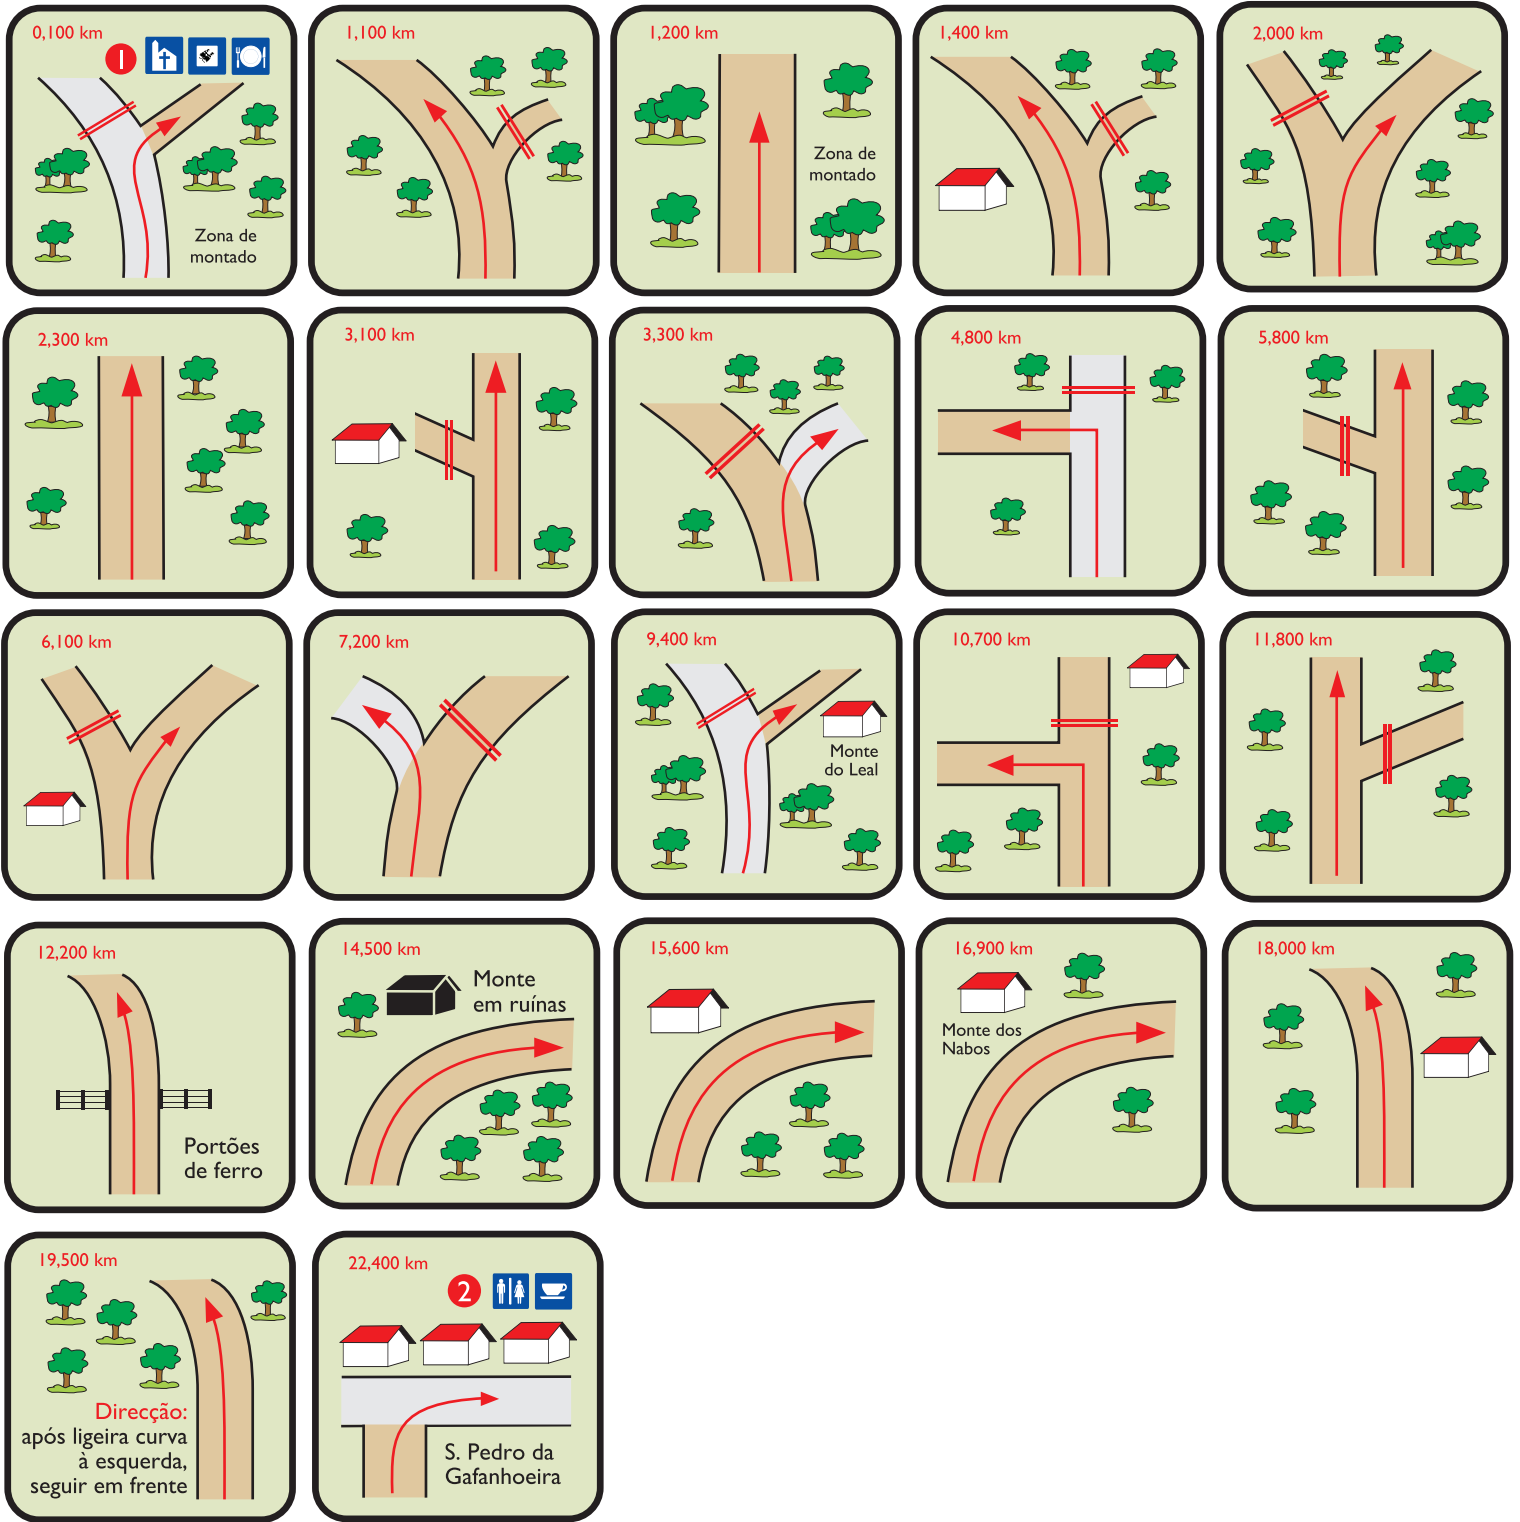

PERCURSO BTT

Montemor - S. Pedro da Gafanhoeira

(0,0 Km) - Seguir direcção N.ª Sra. da Visitação e placa S. Pedro da Gafanhoeira (direita)

Legenda:

							- Igreja		- Panorama		- Restaurante		- Bar / Cafeteria		- W.C.
Estrada de alcatrão	Estrada de terra	Direcção errada	Direcção correcta	Curso de água	Caminho de Ferro				S. Pedro da Gafanhoeira						