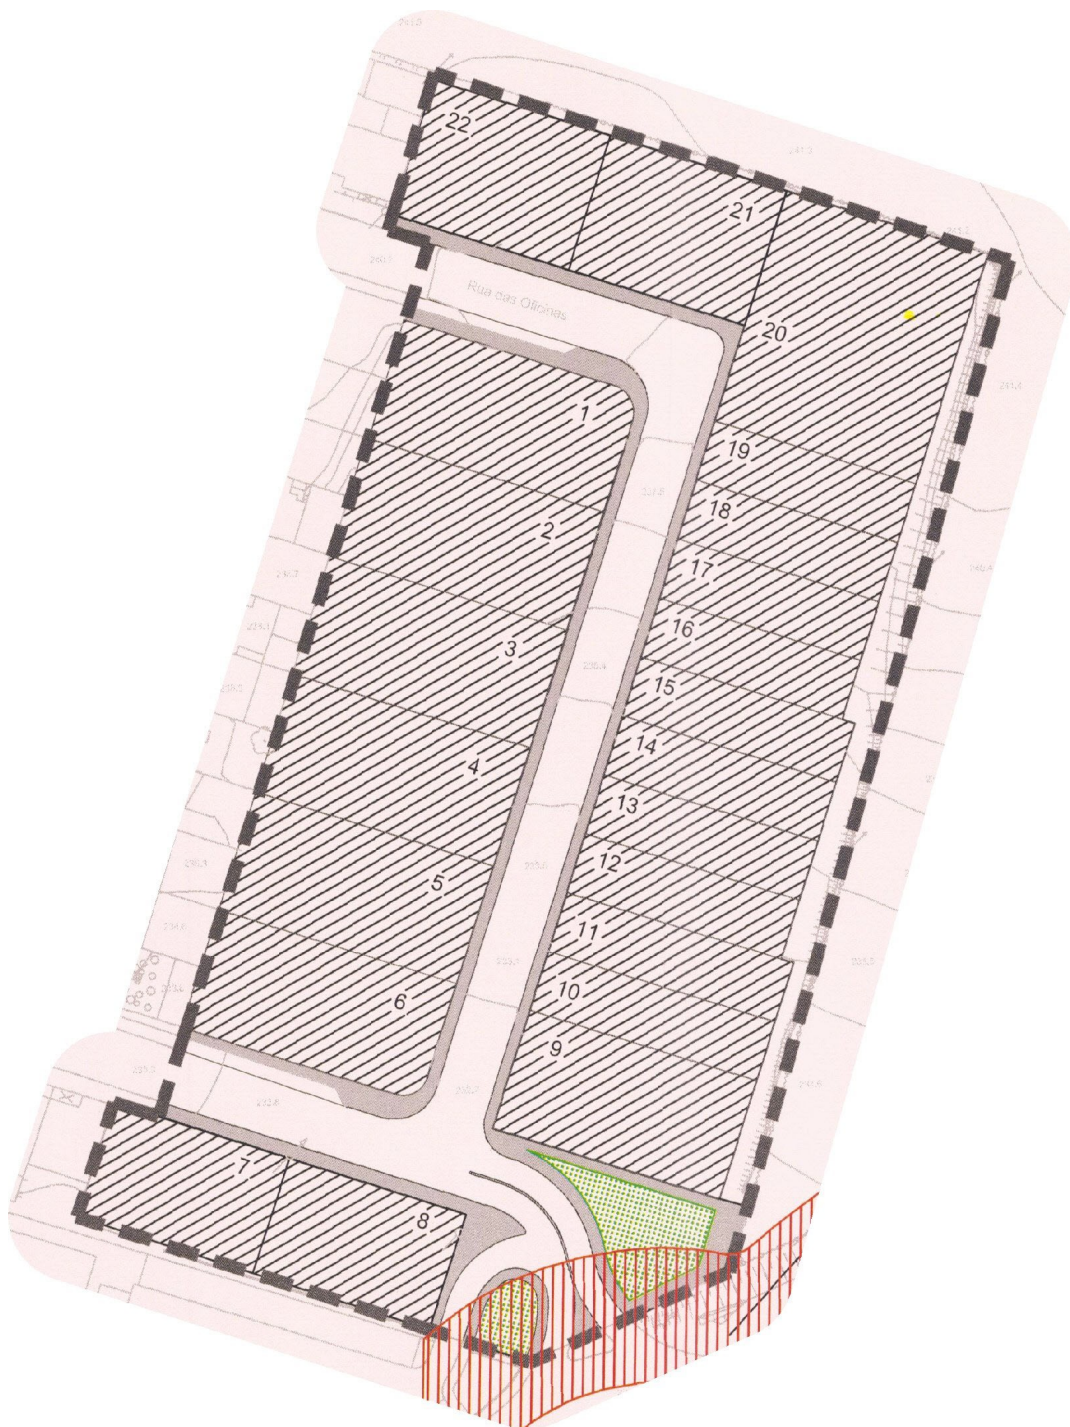

Acesso Simples

Concelho de MONTEMOR-O-NOVO

Planta de Condicionantes

Acesso Simples

Concelho de MONTEMOR-O-NOVO
Legenda da Planta de Condicionantes

DGOTDU

DEPÓSITO Nº 04.07.06/23/2009/18/02
EM 18/02/2009
(D L Nº 380/99), 22 Set.; D L 316/2007, 19 Set.

	Limite do Plano
	Polígono de Implantação
	Área Verde
	Passeios
	Faixa Non Aedificandi

ALTERAÇÃO AO PLANO PORMENOR DAS PEQUENAS OFICINAS	2
PLANTA DE CONDICIONANTES	Escala 1:1000
	Data JUN 2008

Alínea c) do nº1 do artigo 92º do Decreto-Lei nº316/2007 de 19 de Setembro