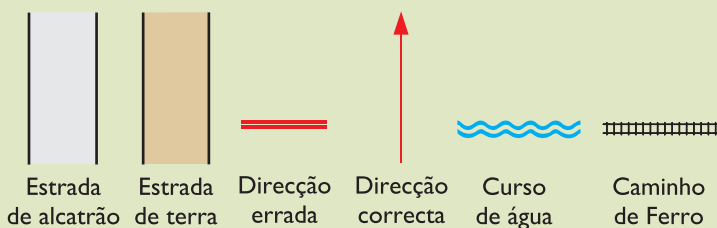

PERCURSO BTT

S. Cristovão (circular)

Legenda:

PERCURSO BTT

S. Cristóvão - Casa Branca

Partida do Largo de S. Cristóvão, apanhando a Rua do Carrascal (direcção ribeira)

Legenda:

- 1 Largo / Jardim**
- ☕ - Bar / Cafetaria
 - 🚰 - Fonte / Chafariz
 - 🚌 - Paragem de Autocarros
 - 🚻 - W. C.
 - ☎ - Telefone
 - 🍴 - Restaurante
 - P - Parque de Estacionamento
- 2 Largo da Estação**
- 👶 - Parque Infantil
 - 🚲 - Percurso para Bicicletas