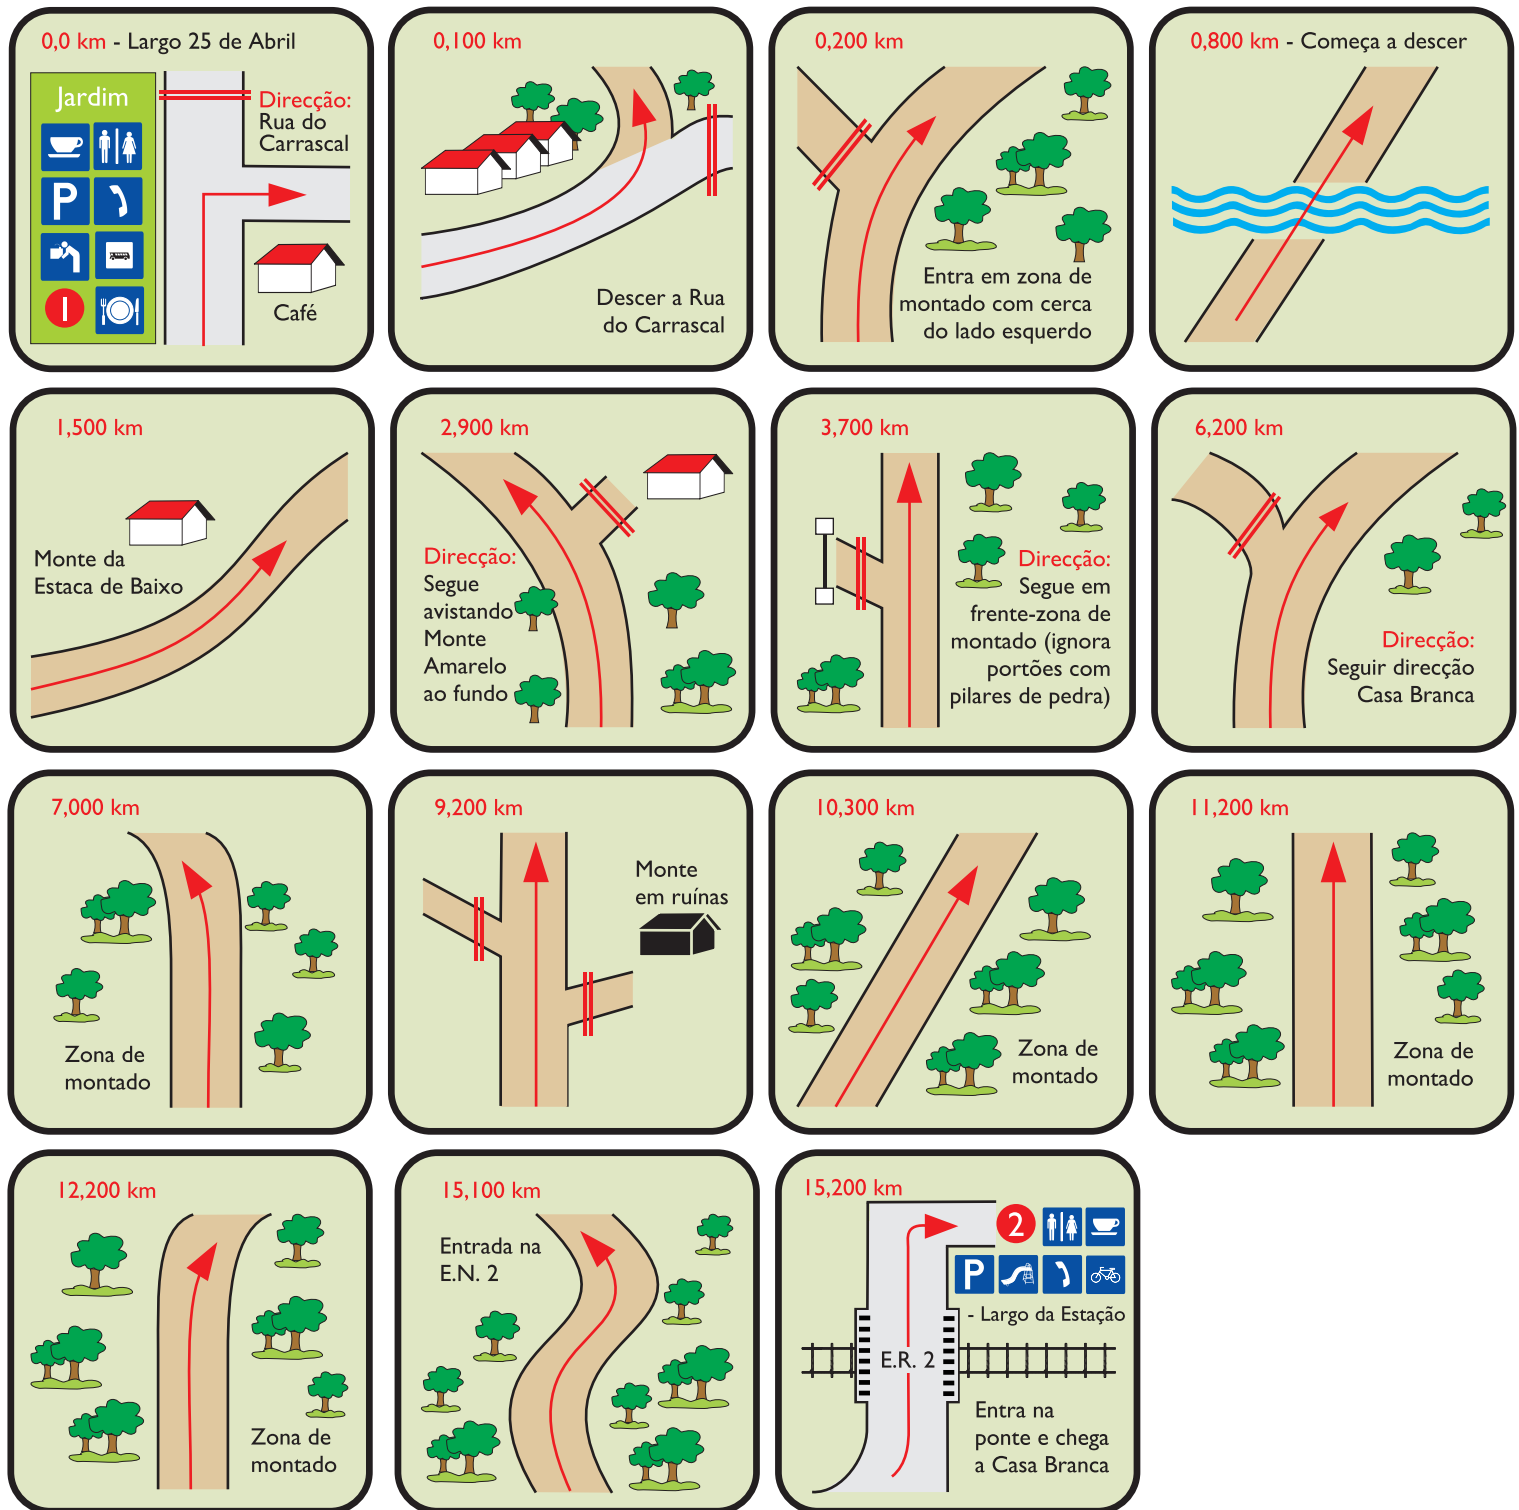

PERCURSO BTT

S. Cristovão (circular)

Legenda:

PERCURSO BTT

S. Cristóvão - Casa Branca

Partida do Largo de S. Cristóvão, apanhando a Rua do Carrascal (direcção ribeira)

Legenda:

- 1 Largo / Jardim**
- ☕ - Bar / Cafetaria
 - 🚰 - Fonte / Chafariz
 - 🚌 - Paragem de Autocarros
 - 🚻 - W. C.
 - ☎ - Telefone
 - 🍴 - Restaurante
 - P - Parque de Estacionamento
- 2 Largo da Estação**
- 👶 - Parque Infantil
 - 🚲 - Percurso para Bicicletas