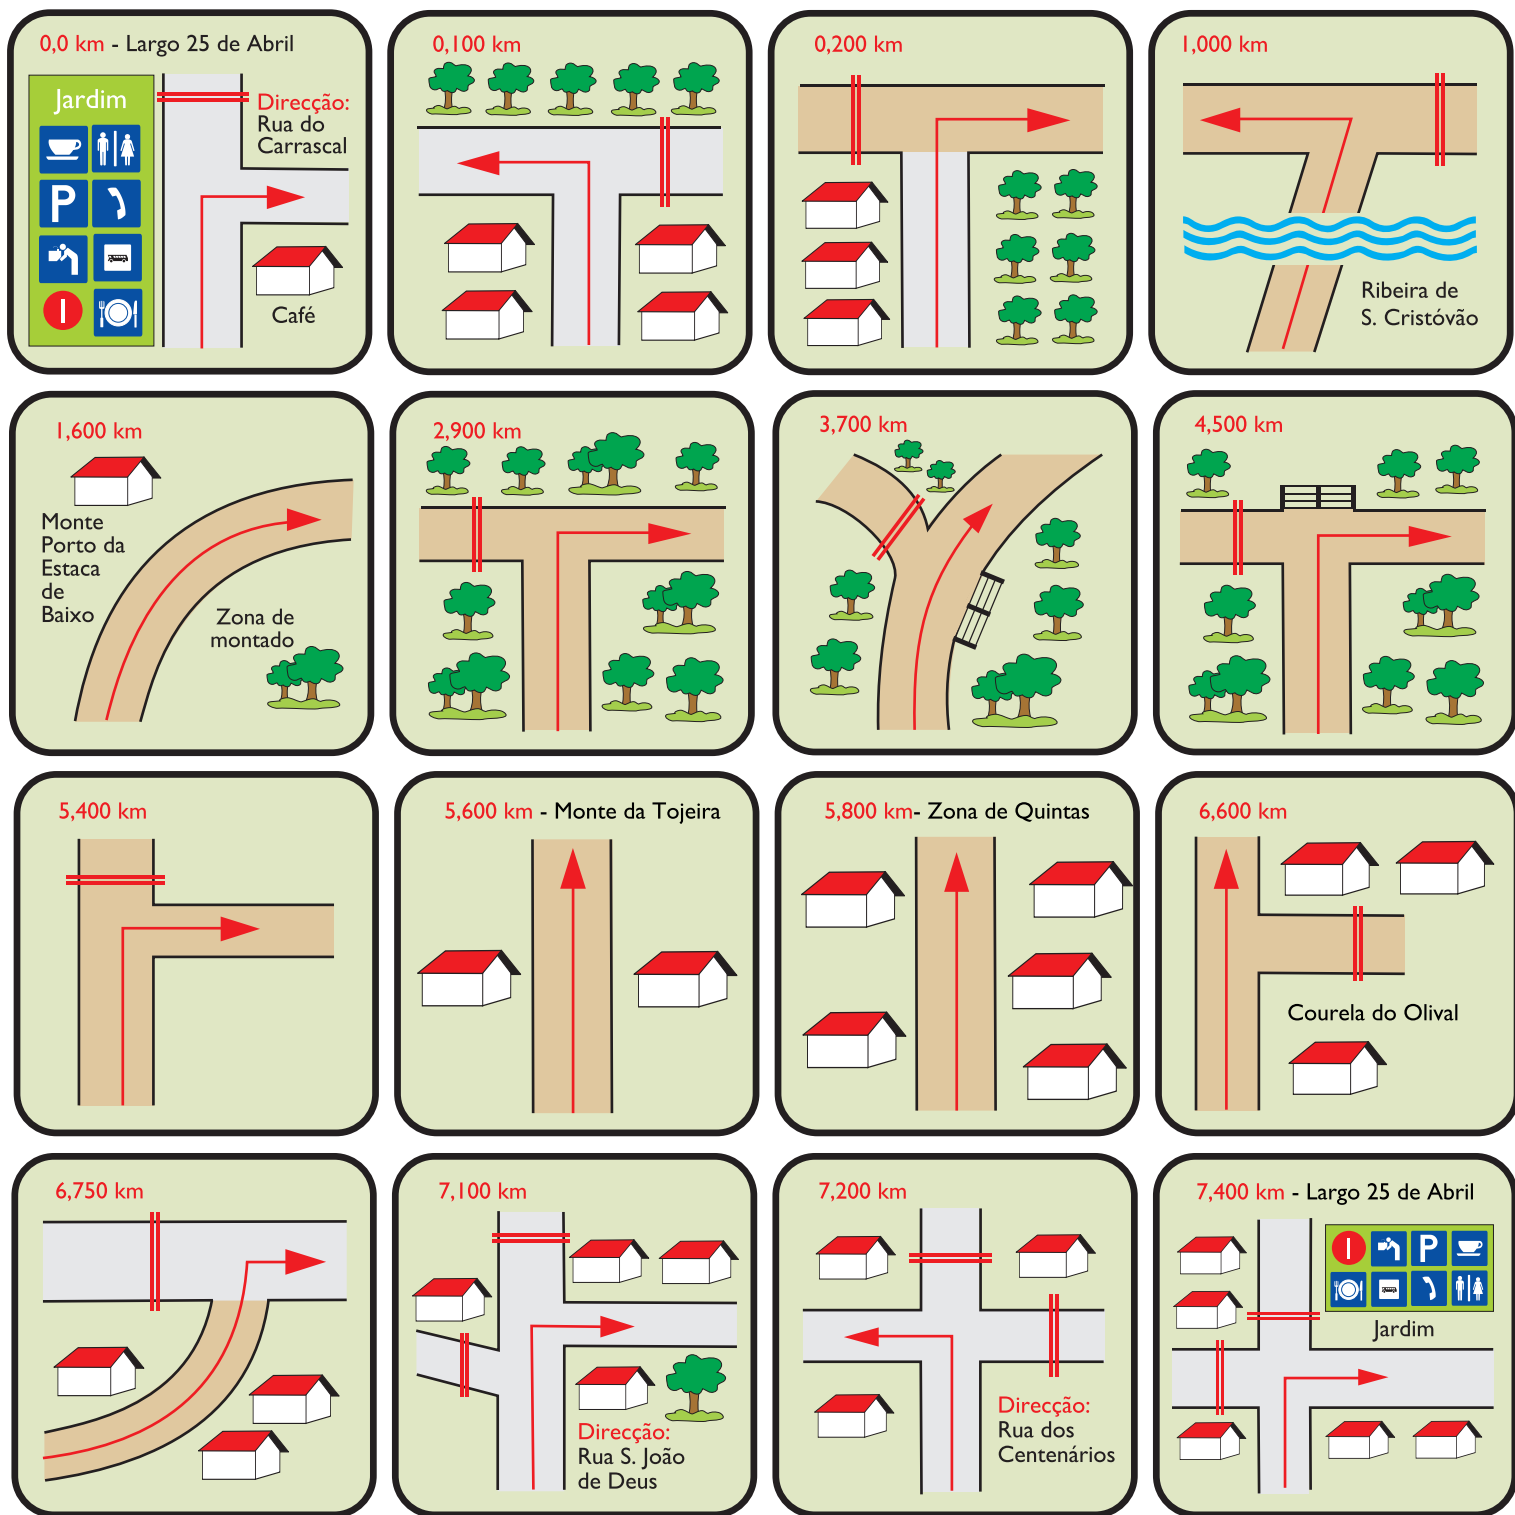

PERCURSO BTT

S. Cristovão (circular)

Legenda:

PERCURSO BTT

S. Cristóvão - Casa Branca

Partida do Largo de S. Cristóvão, apanhando a Rua do Carrascal (direcção ribeira)

Legenda:

- 1 Largo / Jardim**
- ☕ - Bar / Cafetaria
 - 🚰 - Fonte / Chafariz
 - 🚌 - Paragem de Autocarros
 - 🚻 - W. C.
 - ☎ - Telefone
 - 🍴 - Restaurante
 - P - Parque de Estacionamento
- 2 Largo da Estação**
- 👶 - Parque Infantil
 - 🚲 - Percurso para Bicicletas